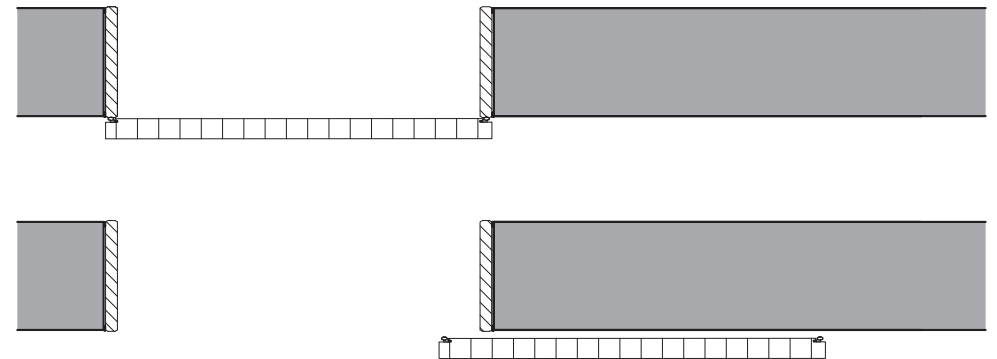

## HAWA Suono – Öffnungsvarianten

### Ganzöffnende Schiebetür

Für maximale Durchgangsbreite

### Teilöffnende Schiebetür

Geeignet für Verwendung von Griffstangen